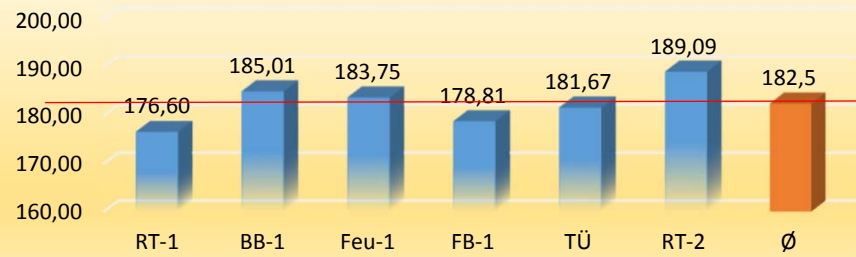

WL1-HERREN 25-26 ANLAGENSCHNITTE