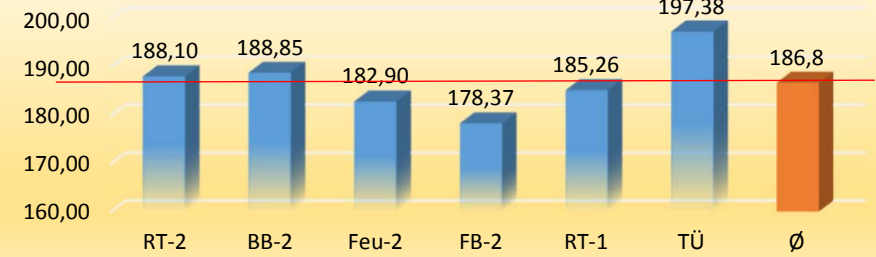

WL2-HERREN 25-26 ANLAGENSCHNITTE