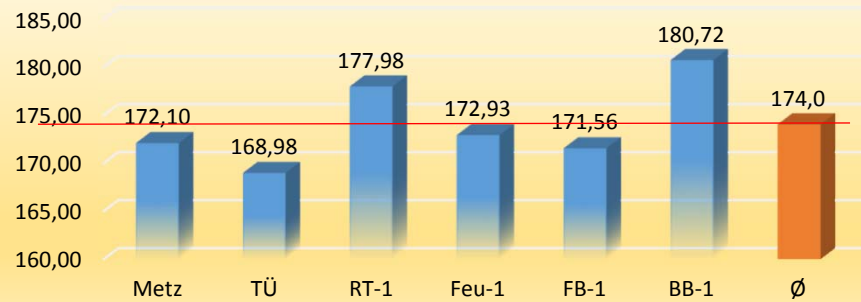

OL1-HERREN 25-26 ANLAGENSCHNITTE